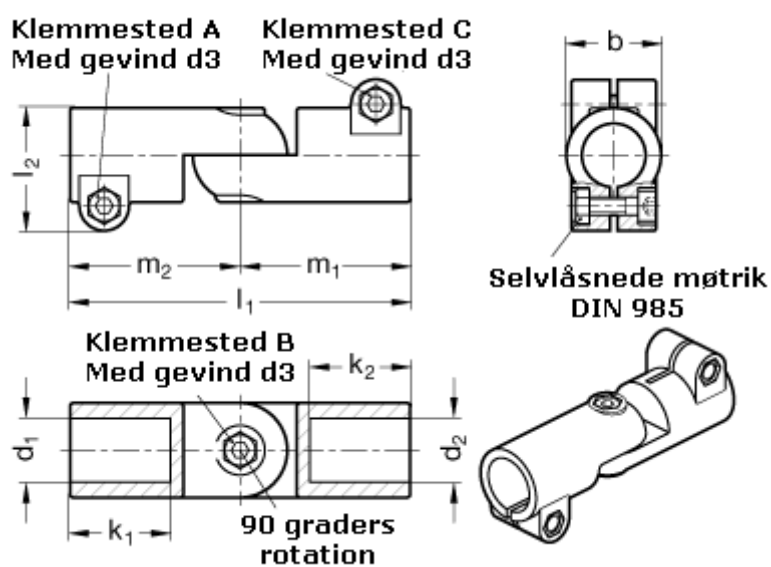

Varenummer: 20286B50B40T2BL
Beskrivelse: E+G laskeforbindelse
GN286-B50-B40-T-2-BL

Mål

$b = 65$	$m_1 = 115$
$d_1 = B50$	$m_2 = 115$
$d_2 = B40$	
$d_3 = M10$	
$k_1 = 74.0$	
$k_2 = 74.0$	
$l_1 = 230$	
$l_2 = 77.5$	